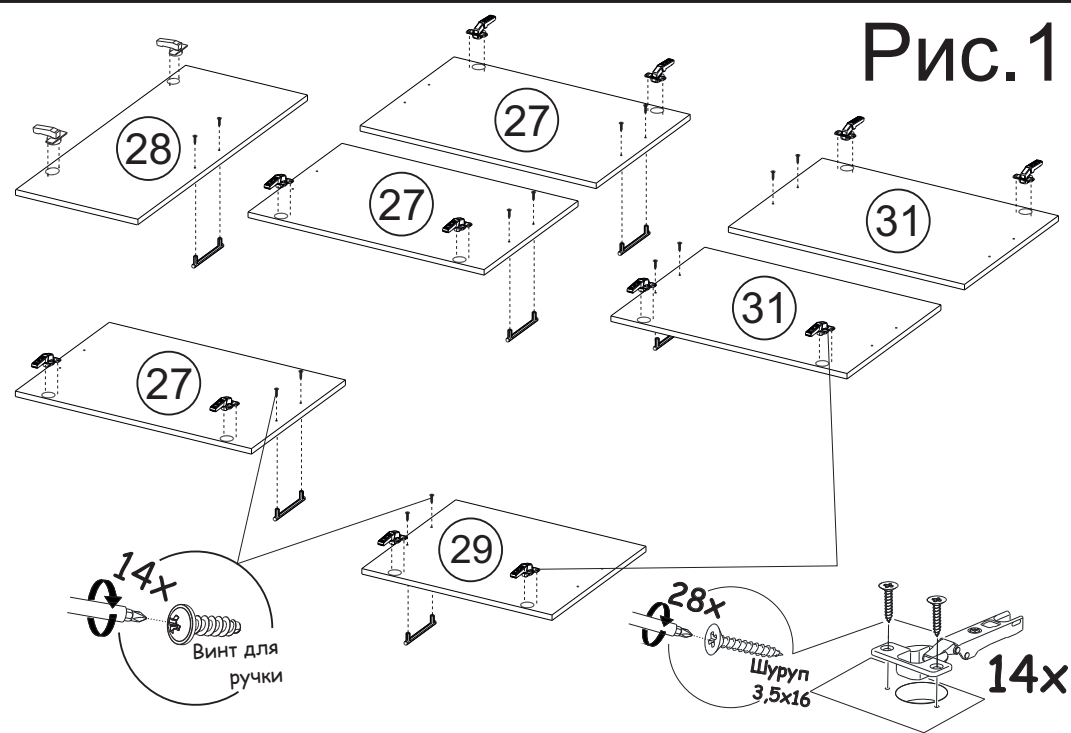

(ВхШхГ)

2150x1800x600

Инструкция по сборке изделия,
правила эксплуатации, гарантийный талон

Перед началом сборки необходимо проверить наличие всех деталей и фурнитуры!

Спецификация на панели и профили				
Поз.	Наименование	Длина	Ширина	Кол-во
25	Задняя стенка ЛДВП	715	395	4
26	Задняя стенка ЛДВП	595	355	1
27	Фасад верхний	720	396	3
28	Фасад	355	596	1
29	Фасад	580	396	1
30	Фасад ящика	137	396	1
31	Фасад нижний	720	396	2
	Брус соединительный	715		1

Фурнитура		
	Ручка K8447/160мм	8шт
	Шуруп к ручке 25мм	16шт
	Шайба 3мм	16шт
	Инструкция	1шт

Необходимый инструмент для сборки:

Рис.2