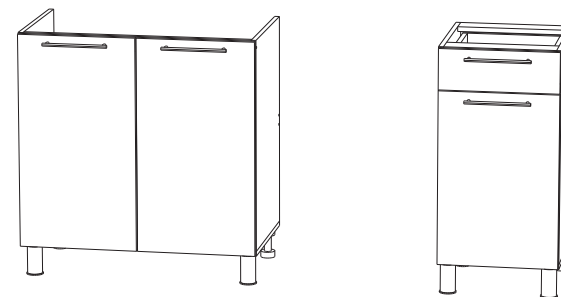

(ВхШхГ)

2150x1800x600

Инструкция по сборке изделия,
правила эксплуатации, гарантийный талон

Перед началом сборки необходимо проверить наличие всех деталей и фурнитуры!

Спецификация на панели и профили				
Поз.	Наименование	Длина	Ширина	Кол-во
25	Задняя стенка ЛДВП	715	395	4
26	Задняя стенка ЛДВП	595	355	1
27	Фасад верхний	720	396	3
28	Фасад	355	596	1
29	Фасад	580	396	1
30	Фасад ящика	137	396	1
31	Фасад нижний	720	396	2
	Брус соединительный	715		1