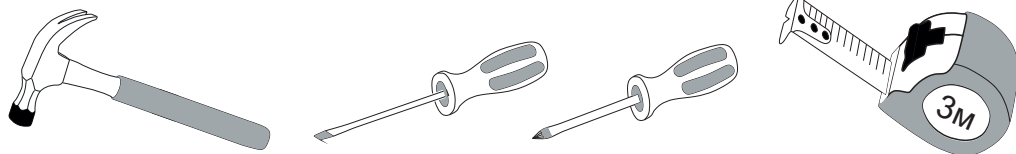

Фурнитура		
	Ручка K8447/160мм	8шт
	Шуруп к ручке 25мм	16шт
	Шайба 3мм	16шт
	Инструкция	1шт

Необходимый инструмент для сборки:

Рис.2