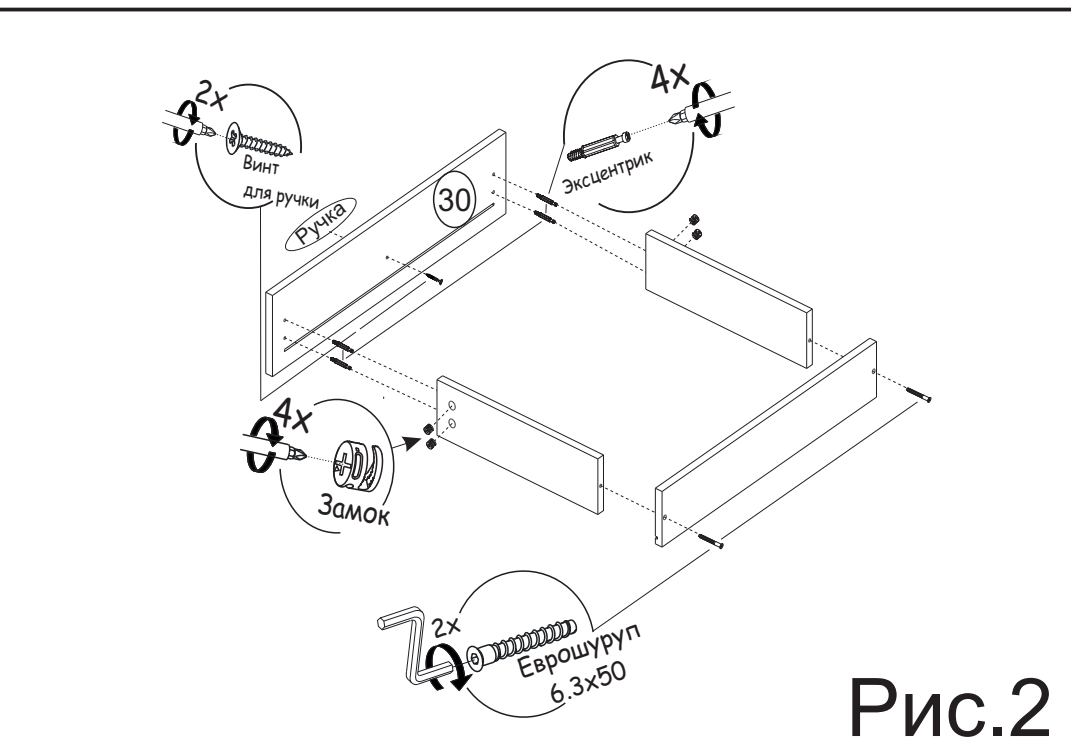

(ВхШхГ)

2150x1800x600

Инструкция по сборке изделия,
правила эксплуатации, гарантийный талон

Перед началом сборки необходимо проверить наличие всех деталей и фурнитуры!

Спецификация на панели и профили				
Поз.	Наименование	Длина	Ширина	Кол-во
25	Задняя стенка ЛДВП	715	395	4
26	Задняя стенка ЛДВП	595	355	1
27	Фасад верхний	720	396	3
28	Фасад	355	596	1
29	Фасад	580	396	1
30	Фасад ящика	137	396	1
31	Фасад нижний	720	396	2
	Брус соединительный	715		1

Фурнитура		
	Ручка K8447/160мм	8шт
	Шуруп к ручке 25мм	16шт
	Шайба 3мм	16шт
	Инструкция	1шт

Необходимый инструмент для сборки:

Рис.2