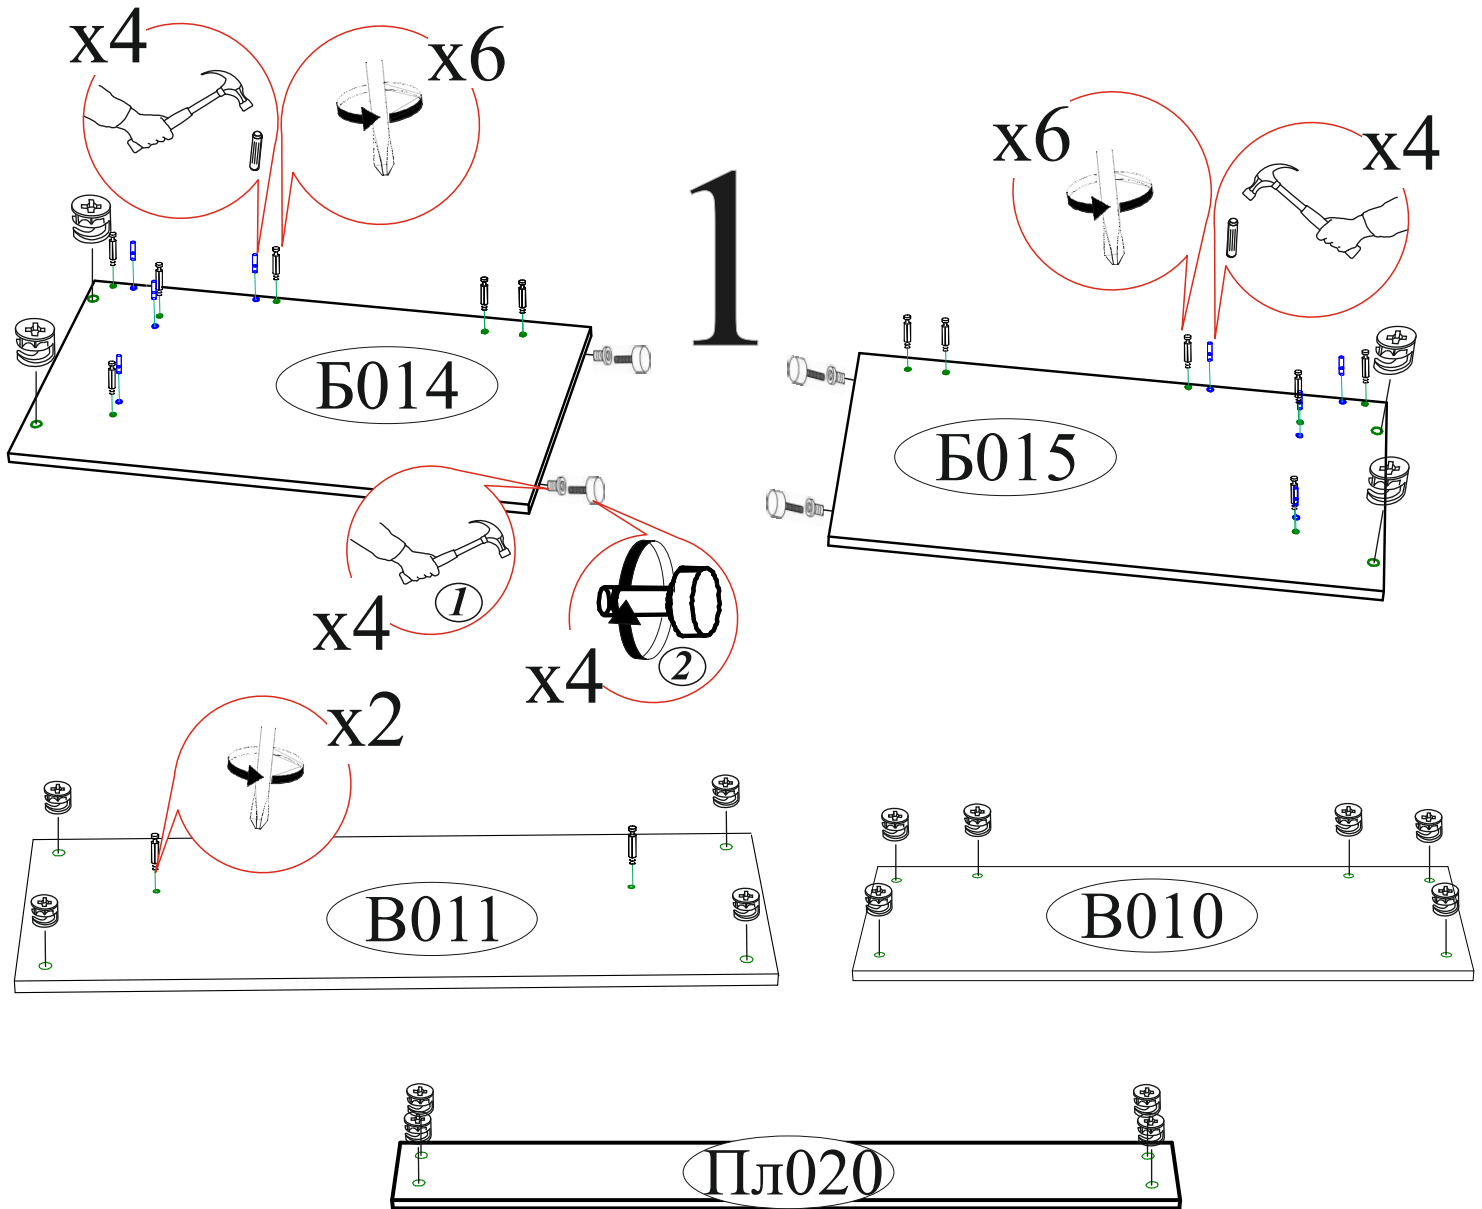

 Опора подпятник регулируемая 4 шт.	 Заглушка для эксцентрика 14 шт.	 Шкант 8x30 12 шт.	 Эксцентриковая 18 шт.
---	---	---	---

Необходимый инструмент для сборки.
Рекомендуем сборку производить вдвоем.

Уважаемый покупатель!